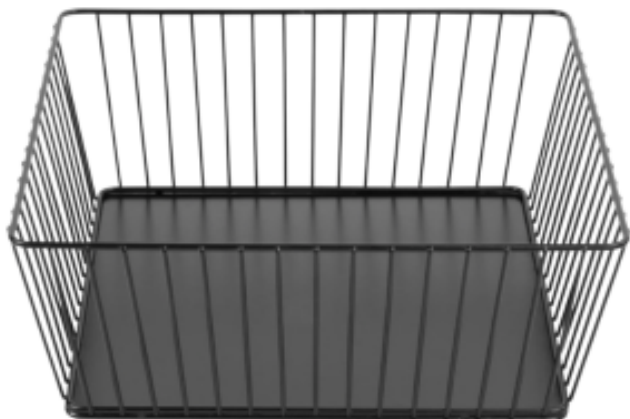

Panier à Présentation Carré Métallique Noir - 280x280x100 mm GEDP673

OLYMPIA

Le Panier à Présentation Carré Métallique Noir - 280x280x100 mm est un choix stratégique pour les professionnels cherchant à optimiser l'organisation et la présentation dans leurs établissements. Fabriqué en fer robuste, ce panier assure durabilité et facilité de nettoyage. Sa construction modulaire permet une combinaison avec d'autres paniers de la gamme, offrant ainsi une flexibilité maximale. La couleur noire élégante et la conception carrée contribuent à une esthétique soignée, idéale pour une disposition attrayante des couverts ou des condiments.

Caractéristiques Produit :

Longueur (mm) : 280

Profondeur (mm) : 280

Hauteur (mm) : 100

Poids (kg) : 0.64

Matière : Fer

Couleur : Noir

Informations Logistiques :

Largeur : 280 mm

Profondeur : 280 mm

Hauteur : 100 mm