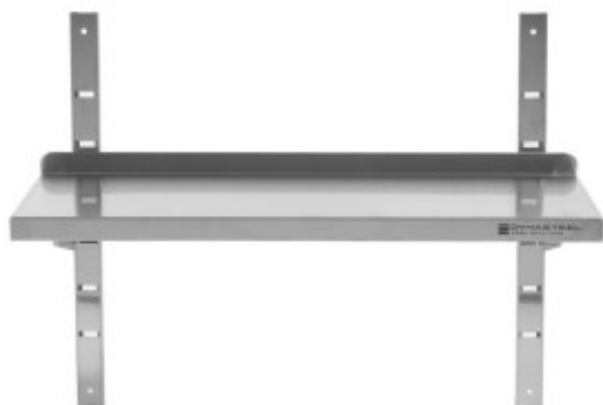

Stainless Steel Wall Shelf - L 1000 x D 300 mm

DLWS103

Product Features:

Length (mm) : 1000

Depth (mm) : 300

Height (mm) : 658

Weight (kg) : 7

Subject : stainless-steel

Color : silver-stainless-steel

Backsplash : with-backsplash

Informations Logistiques :

Largeur : 1030 mm

Profondeur : 340 mm

Hauteur : 90 mm