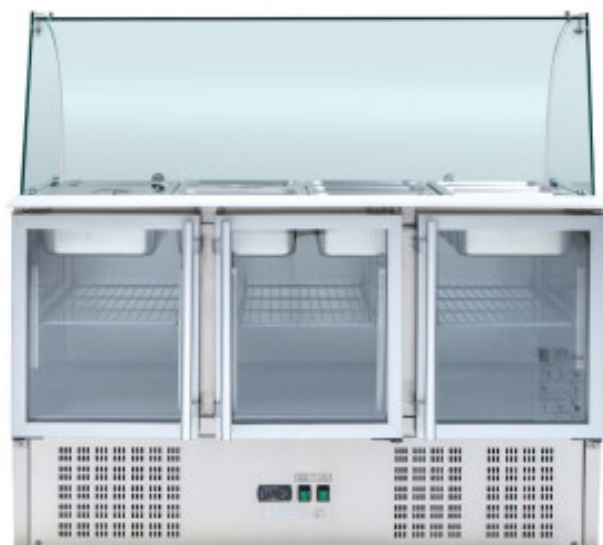

# Saladette Külmik 4 GN 1/1 - 3 Klaasust DLSH903GCG

## Toote omadused:

Toitumine : 220-v	Maht (l) : 248	Uksetüüp : battante
Miinumtemperatuur (°C) : 2	Maksimaalne temperatuur (°C) : 10	Uks : klaasitud
Uste arv : 3	Pikkus (mm) : 1365	Sügavus (mm) : 700
Kõrgus (mm) : 850	Kaal (kg) : 136	Võimsus (W) : 435
Aine : inox	Plaatide / restide mõõtmed (mm) : 560-x-323	Suurus GN : gn-1-1
Külmaliik : staatiline	Temperatuurid : positiivsed	Jahutatud : jah
Detsibellid : 65	Kasutuskeskkonna maksimaalne ümbritsev temperatuur (°C) : 30c	Jahutusgaas standardvarustuses : r290
Katetüüp : klaas		

## Informations Logistiques :

Largeur : 1420 mm	Profondeur : 740 mm	Hauteur : 1260 mm
-------------------	---------------------	-------------------