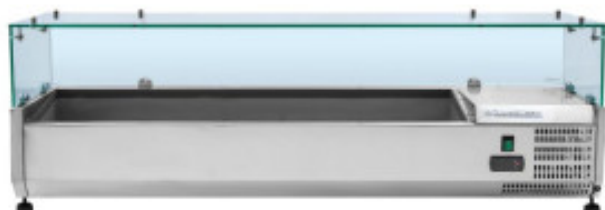

# Klaasitud külmsalatite lett - 6 x GN 1/4 DLVRX1400/330

## Toote omadused:

Toitumine : 220-v	Miinumtemperatuur (°C) : 2	Maksimaalne temperatuur (°C) : 10
Pikkus (mm) : 1400	Sügavus (mm) : 335	Kõrgus (mm) : 435
Võimsus (W) : 145	Aine : inox	Bac : 6
Suurus GN : gn-1-4	Külmaliik : staatiline	Detsibellid : 65
Kasutuskeskkonna maksimaalne ümbritsev temperatuur (°C) : 40c	Katetüüp : klaas	

## Informations Logistiques :

Largeur : 1470 mm	Profondeur : 410 mm	Hauteur : 430 mm
-------------------	---------------------	------------------