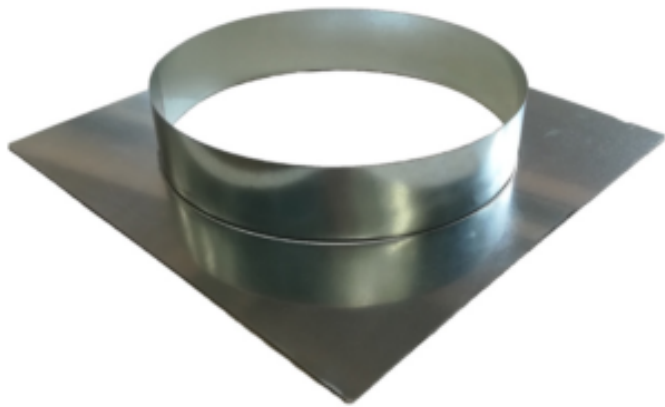

Stainless Steel Plate - 25 cm

DLPVI25

Product Features:

Length (mm) : 450

Depth (mm) : 450

Subject : stainless-steel

Country of Manufacture : italy

Diameter (mm) : 250

Informations Logistiques :

Largeur : 450 mm

Profondeur : 450 mm

Hauteur : 80 mm