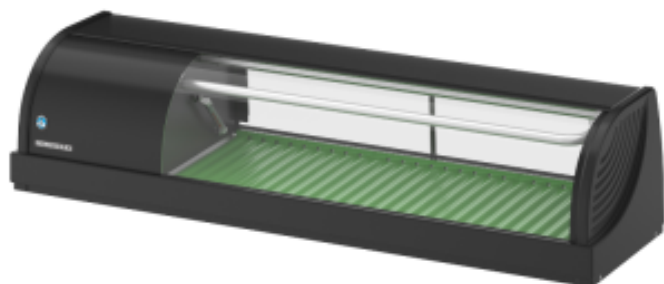

Sushi vitriin - 120 cm - Mootor vasakul - Taastatud HIHNC120BELBRE

HOSHIZAKI

Toote omadused:

Toitumine : 230-v	Maht (l) : 42	Miinumtemperatuur (°C) : 1
Maksimaalne temperatuur (°C) : 4	Välimine viimistlus : must-must-tumelakk	Pikkus (mm) : 1200
Sügavus (mm) : 345	Kõrgus (mm) : 270	Kaal (kg) : 30
Võimsus (W) : 150	Aine : teras	Värv : must
Mahutavus (L) : 42	taastatud-tuup : nagu-uus	

Informations Logistiques :

Largeur : 1280 mm	Profondeur : 410 mm	Hauteur : 500 mm
-------------------	---------------------	------------------