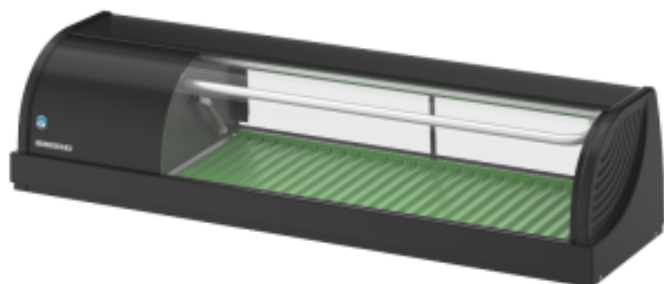

# Sushi vitriin - 120 cm - Mootor vasakul - Taastatud HIHNC120BELBRE

**HOSHIZAKI**

## Toote omadused:

Toitumine : 230-v	Maht (l) : 42	Miinumtemperatuur (°C) : 1
Maksimaalne temperatuur (°C) : 4	Väliline viimistlus : must-must-tumelakk	Pikkus (mm) : 1200
Sügavus (mm) : 345	Kõrgus (mm) : 270	Kaal (kg) : 30
Aine : teras	Võimsus (W) : 150	Värv : must
Mahutavus (L) : 42	taastatud-tuup : nagu-uus	

## Informations Logistiques :

Largeur : 1280 mm	Profondeur : 410 mm	Hauteur : 500 mm
-------------------	---------------------	------------------