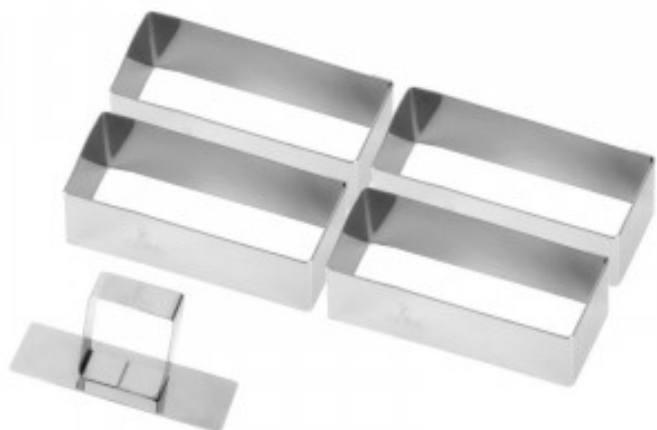

# Roostevabast terasest ristkülikukujuline kondiitritoodete raam koos tõukuriga - 90 x 30 mm - Komplekt 4

TR881780

## Toote omadused:

Läbistatud : ei	Laius (mm) : 135	Pikkus (mm) : 125
Sügavus (mm) : 135	Kõrgus (mm) : 35	Kaal (kg) : 0.25
Aine : inox	Tootmismaa : prantsusmaa	Nõudepesumasinasse panemine : jah
Mikrolaineahjus soojendamine : ei	Küpsetamine ahjus : jah	Vorm : ristkülik
vormi-tuup : teine-kook		

## Informations Logistiques :

Largeur : 120 mm	Profondeur : 170 mm	Hauteur : 50 mm
------------------	---------------------	-----------------