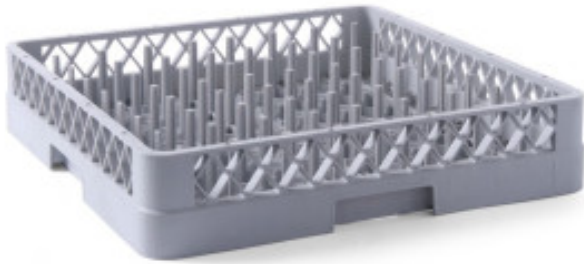

# Casier à Assiettes - 500 x 500 mm

HN877104

Ce **Casier à Assiettes** mesure **500 x 500 mm**. Il est doté de broches pré-formées pour un lavage optimal. Idéal pour les professionnels de la restauration.

## Caractéristiques Produit :

Longueur (mm) : 500

Profondeur (mm) : 500

Hauteur (mm) : 100

Matière : Plastique

Type de Plastique : PP Polypropylène

Type de Vaisselle : Assiettes

## Informations Logistiques :

Largeur : 490 mm

Profondeur : 490 mm

Hauteur : 100 mm